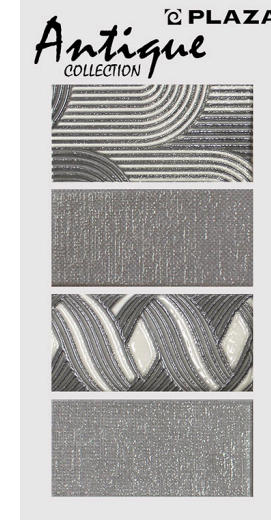

# Velvet

PANEL TÉCNICO VELVET 7,5X15 (VEL-  
VET 7,5X15 + DECOR VINTOR 7,5X15)  
(Se puede personalizar)

PANT-VEV7515-1

VELVET 7,5X15 (4 diseños diferentes)

PANT-VEV7515-2

DECOR VELVET 7,5X15 (4 diseños diferentes)

PANT-VEV7515-3

DECOR VINTOR 7,5X15 (4 diseños diferentes)

PANT-VEV7515-4

DECOR VELVET 7,5X75 + VELVET 7,5X15 + DECOR VELVET 7,5X15 + VELVET 7,5X15

PANT-VEV7515-5

DECOR VINTOR 7,5X15 + VELVET 7,5X15 + DECOR VINTOR 7,5X15 + VELVET 7,5X15