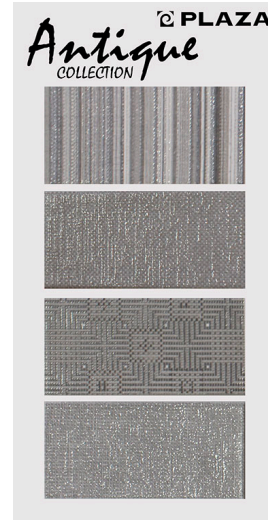

# Velvet

PANEL TÉCNICO VELVET 7,5X15 (VEL-  
VET 7,5X15 + DECOR VINTOR 7,5X15)  
(Se puede personalizar)

PANT-VEV7515-1

VELVET 7,5X15 (4 diseños diferentes)

PANT-VEV7515-2

DECOR VELVET 7,5X15 (4 diseños diferentes)

PANT-VEV7515-3

DECOR VINTOR 7,5X15 (4 diseños diferentes)

PANT-VEV7515-4

DECOR VELVET 7,5X75 + VELVET 7,5X15 + DECOR VELVET 7,5X15 + VELVET 7,5X15

PANT-VEV7515-5

DECOR VINTOR 7,5X15 + VELVET 7,5X15 + DECOR VINTOR 7,5X15 + VELVET 7,5X15