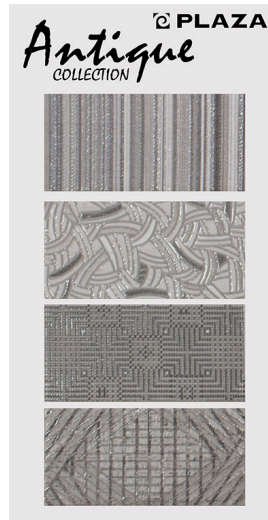

# Velvet

PANEL TÉCNICO VELVET 7,5X15 (VEL-  
VET 7,5X15 + DECOR VINTOR 7,5X15)  
(Se puede personalizar)

PANT-VEV7515-1

VELVET 7,5X15 (4 diseños diferentes)

PANT-VEV7515-2

DECOR VELVET 7,5X15 (4 diseños diferentes)

PANT-VEV7515-3

DECOR VINTOR 7,5X15 (4 diseños diferentes)

PANT-VEV7515-4

DECOR VELVET 7,5X75 + VELVET 7,5X15 + DECOR VELVET 7,5X15 + VELVET 7,5X15

PANT-VEV7515-5

DECOR VINTOR 7,5X15 + VELVET 7,5X15 + DECOR VINTOR 7,5X15 + VELVET 7,5X15