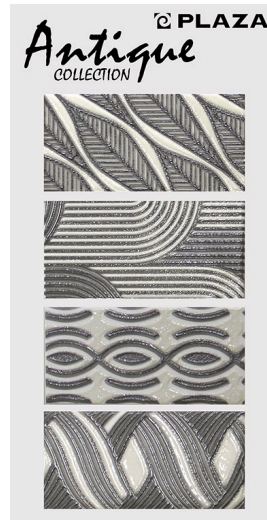

# Velvet

PANEL TÉCNICO VELVET 7,5X15 (VEL-  
VET 7,5X15 + DECOR VINTOR 7,5X15)  
(Se puede personalizar)

PANT-VEV7515-1

VELVET 7,5X15 (4 diseños diferentes)

PANT-VEV7515-2

DECOR VELVET 7,5X15 (4 diseños diferentes)

PANT-VEV7515-3

DECOR VINTOR 7,5X15 (4 diseños diferentes)

PANT-VEV7515-4

DECOR VELVET 7,5X75 + VELVET 7,5X15 + DECOR VELVET 7,5X15 + VELVET 7,5X15

PANT-VEV7515-5

DECOR VINTOR 7,5X15 + VELVET 7,5X15 + DECOR VINTOR 7,5X15 + VELVET 7,5X15